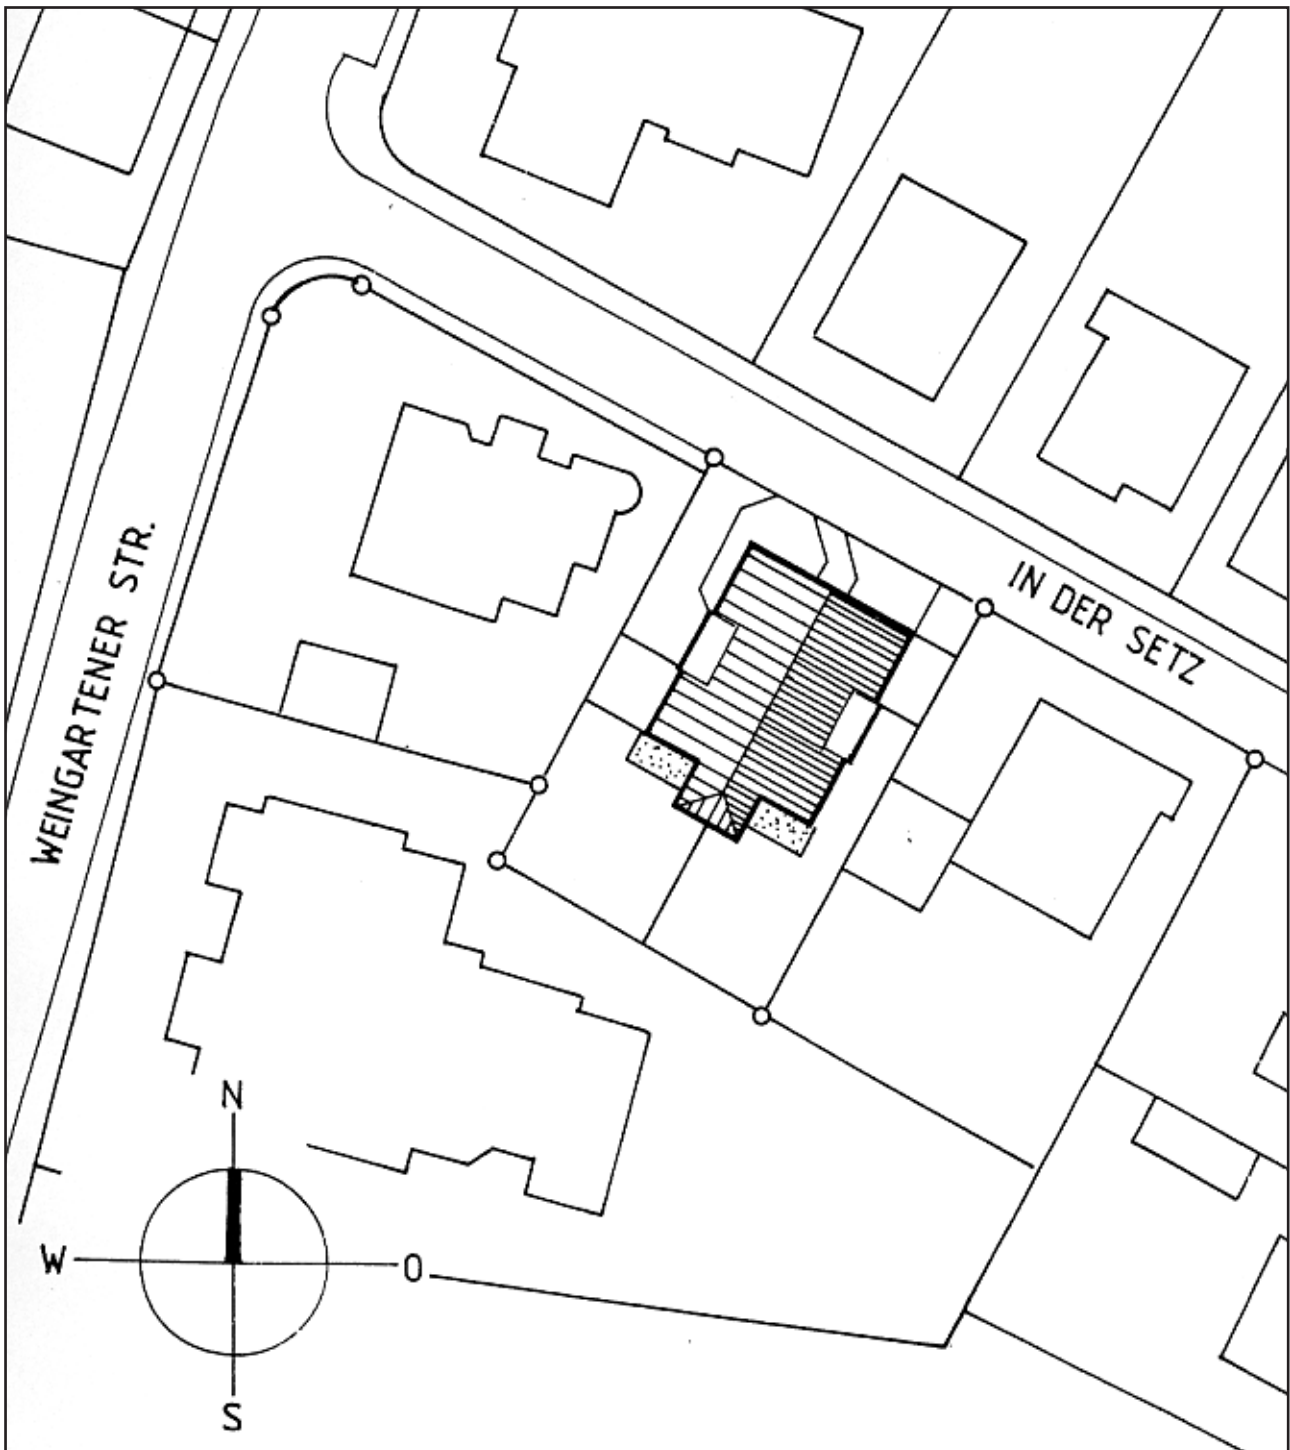

6-Familien-Wohnhaus in Karlsruhe-Grötzingen

In der Setz, 76229 Karlsruhe

Lageplan

SCHWEIZER GMBH

Untere Zwingergasse 2 - 76275 Ettlingen
Telefon (07243) 4855 - Telefax (07243) 38463

Geschäftsführer: Dr. phil. Brunhilde Schweizer, Dr. Ing. Werner Schweizer