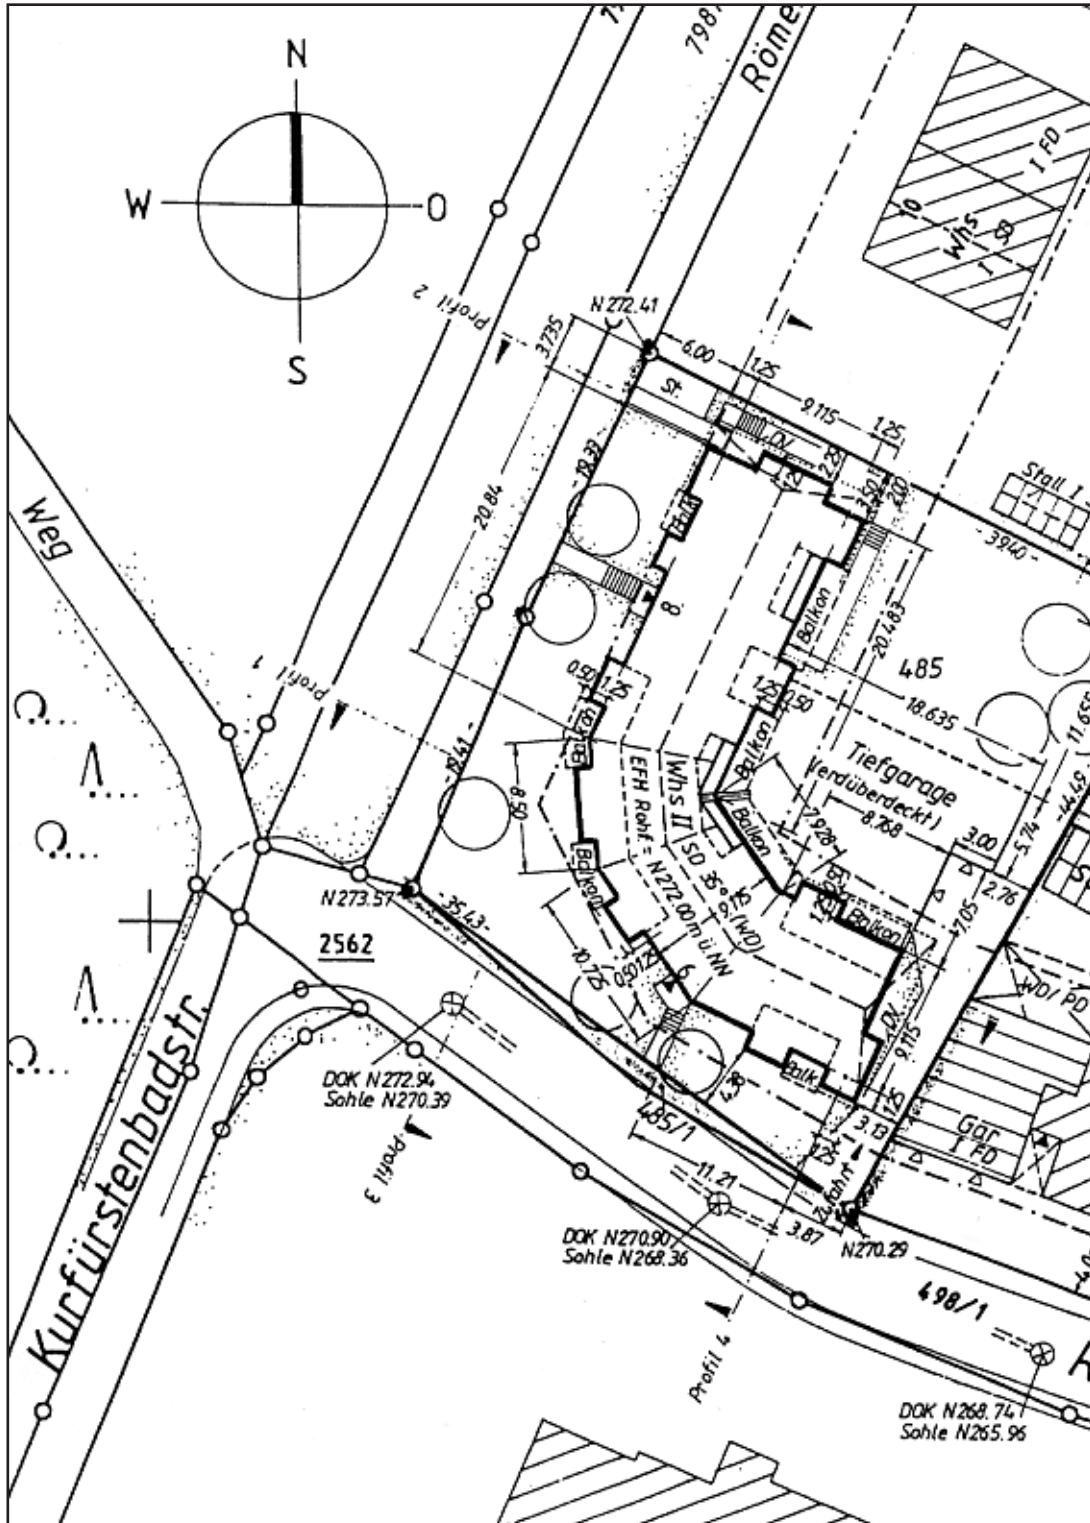

13-Familien-Wohnhaus in Karlsbad-Langensteinbach

Römerstrasse, 76307 Karlsbad

Lageplan

SCHWEIZER GMBH

Untere Zwingergasse 2 - 76275 Ettlingen

Telefon (07243) 4855 - Telefax (07243) 38463

Geschäftsführer: Dr. phil. Brunhilde Schweizer, Dr. Ing. Werner Schweizer